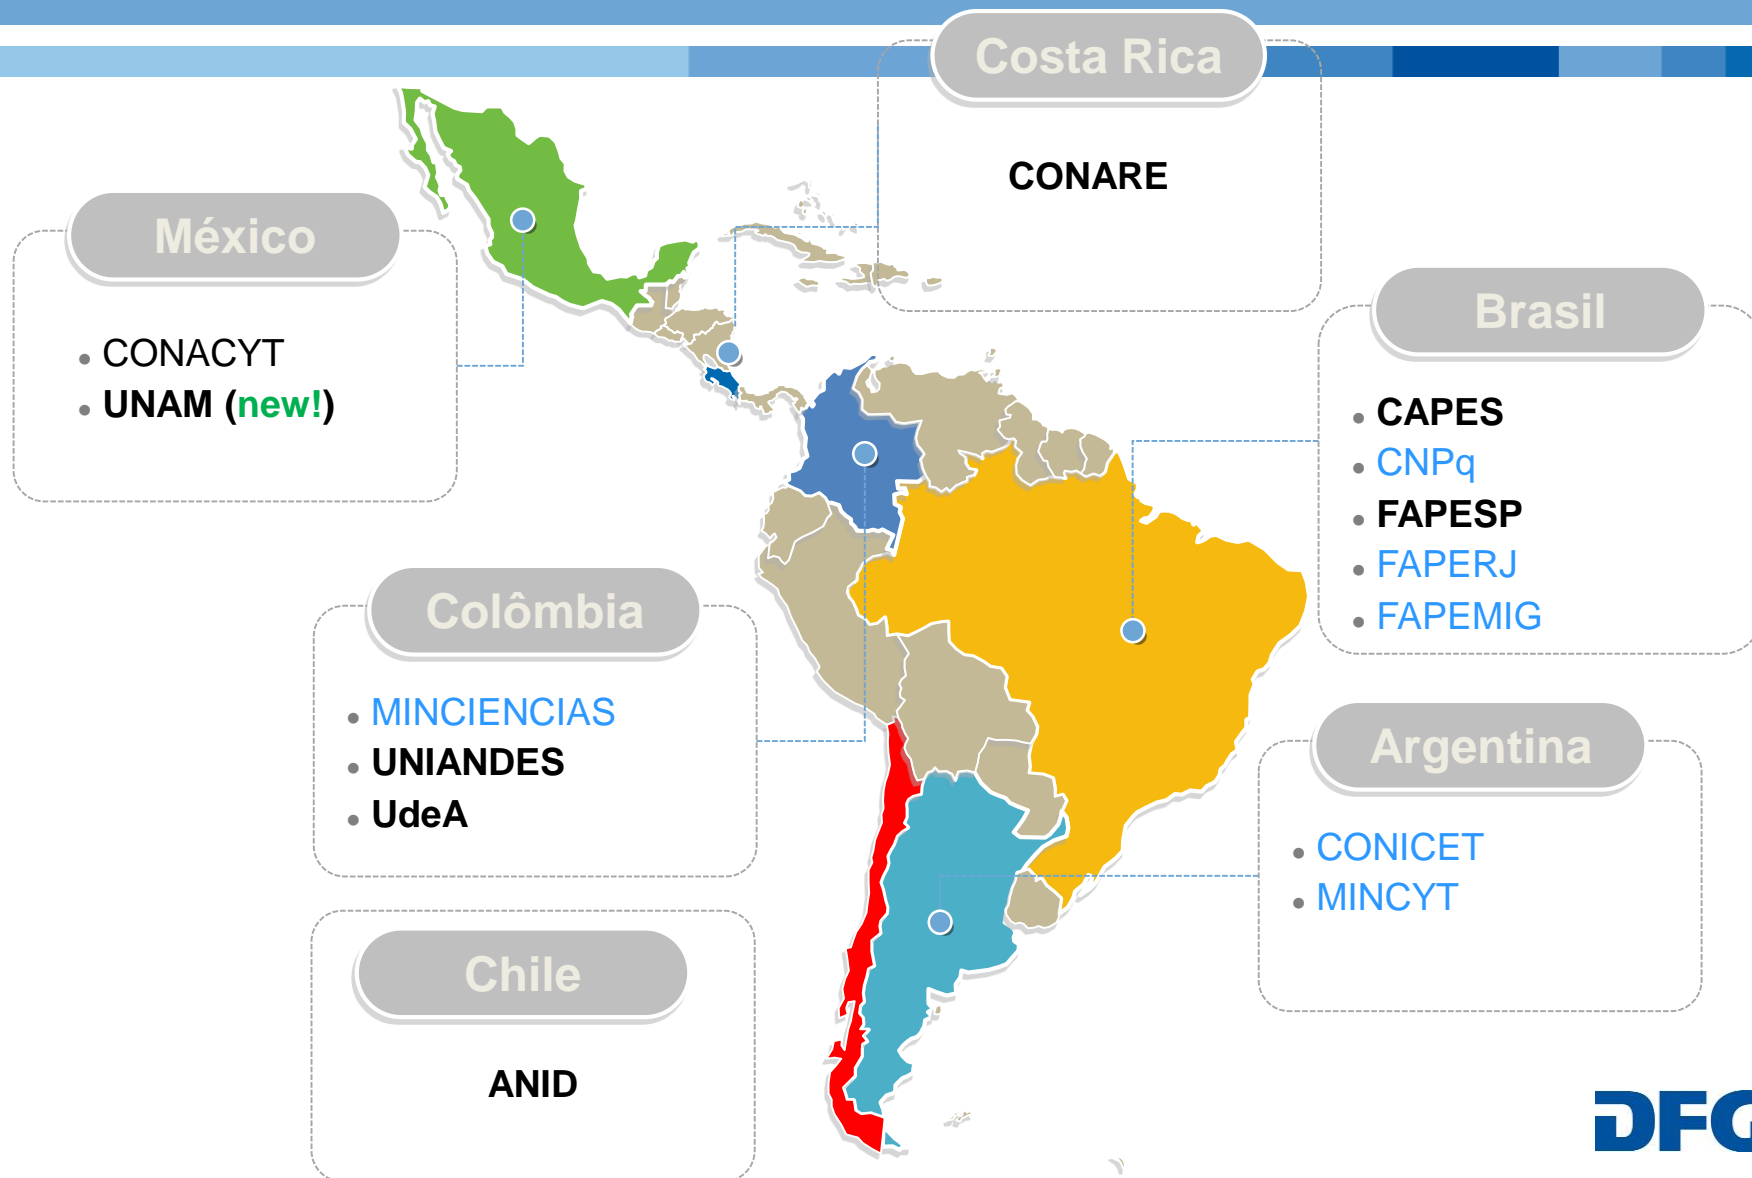

Organizações parceiras da DFG na América Latina acordos ativos